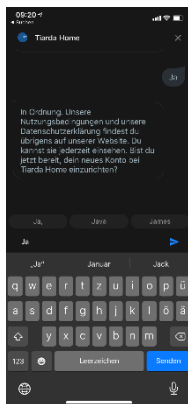

3. Wenn Sie bereit sind, Ihr .tiarda Konto zu erstellen, antworten Sie auf die Frage erneut mit "Ja".