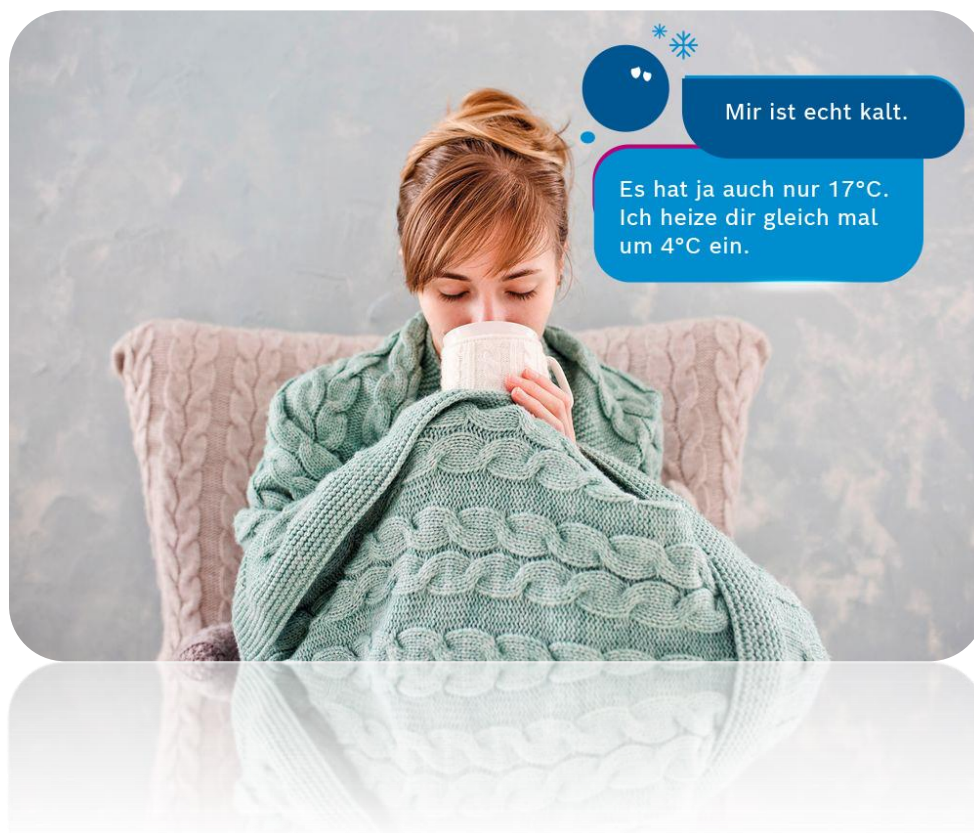

## .tiarda – Google Assistant

EasyControl

1. Öffnen Sie den Google-Assistenten und sagen/tippen Sie "Mit Tiarda Home sprechen".

2. Bestätigen Sie, dass .tiarda Profilinformatoren für die Erstellung eines Tiarda Home-Kontos von Google erbitten kann. Antworten Sie mit "Ja".